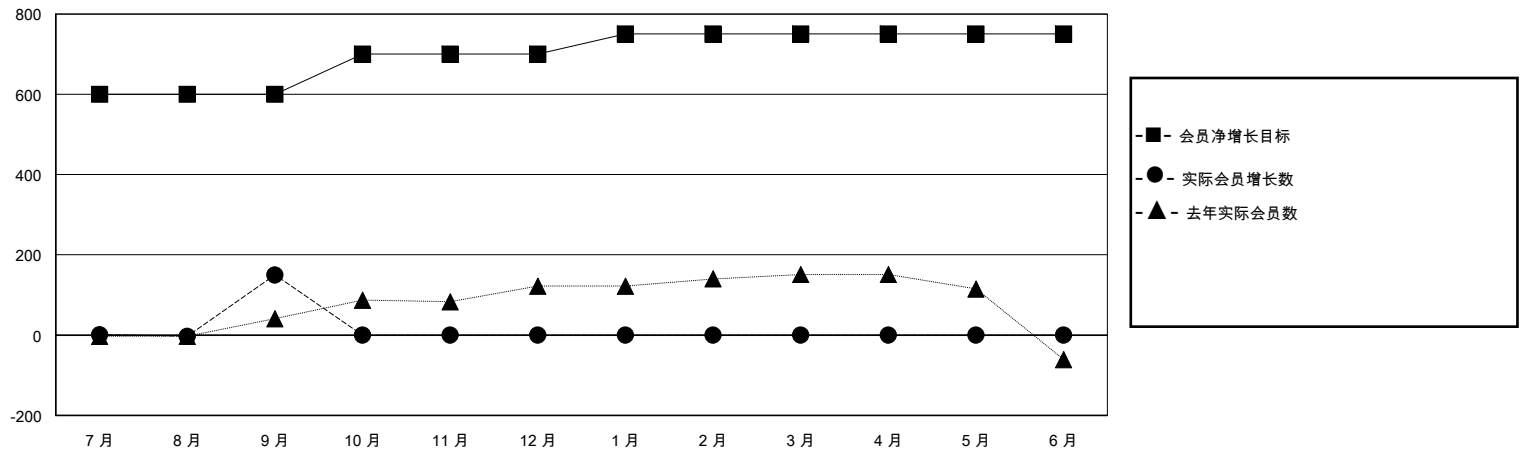

# MONTHLY MEMBERSHIP PROGRESS REPORT

District 388

Results as of: 9/30/2023

GMT:

地点 CHINA

GMT宪章区

分会			
成果 2023-2024			
季	新分会目标	新会	会员流失的分会
7月/8月/9月	2	0	0
10月/11月/12月	0	0	0
1月/2月/3月	0	0	0
4月/5月/6月	0	0	0

位会员@每位须缴			
成果 2023-2024			
季	会员净增长目标	实际会员增长数	实际退会会员 (包括转会)
7月/8月/9月	600	166	8
10月/11月/12月	100	0	0
1月/2月/3月	50	0	0
4月/5月/6月	0	0	0

目标与实际新会累积

目标和实际会员累积

已取消的分会: 0	40 CLUBS OF 52 增添1位或以上的新会员	<b>性别分布</b>
<b>放弃的会员</b>	<a href="#">点击这里取得累计会员数据</a>	男 781 (60.73%)
		女 505 (39.27%)
		总计家庭单位会员数 162
		支付减半会费的家庭会员 84
过世 0		
分会已取消 0		
其他 8		
<b>总计 8</b>		